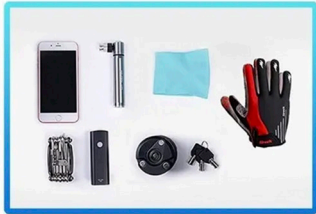

Los detalles reflectantes del borde para una alta visibilidad por la noche y en condiciones climáticas adversas mantienen la seguridad de su viaje nocturno de manera efectiva. Un visor solar en la parte superior lo ayuda a ver la pantalla de su teléfono con claridad, lo cual es excelente para conducir bajo el sol.

Material impermeable y diseño fijo

Material impermeable de fibra de carbono PU, cremallera impermeable, TPU impermeable. Puede proteger perfectamente su teléfono en días lluviosos y entornos extremos.

3 correas son lo suficientemente firmes para sostener la bicicleta.

Amplio Espacio

La bolsa tiene espacio suficiente para todas tus cosas. Elige todo lo que quieras llevar

Velcro para asegurar el teléfono

Gran capacidad de almacenamiento (elementos no están incluidos en el paquete)

Tres correas de velcro lo hacen más firme en el manillar y está diseñado para una liberación e instalación rápidas. Una correa de velcro en la parte delantera + una correa de velcro más larga en la parte inferior superior (la correa de velcro larga puede fijar firmemente la bolsa en el tubo de la cabeza) + una correa de velcro en la parte inferior.