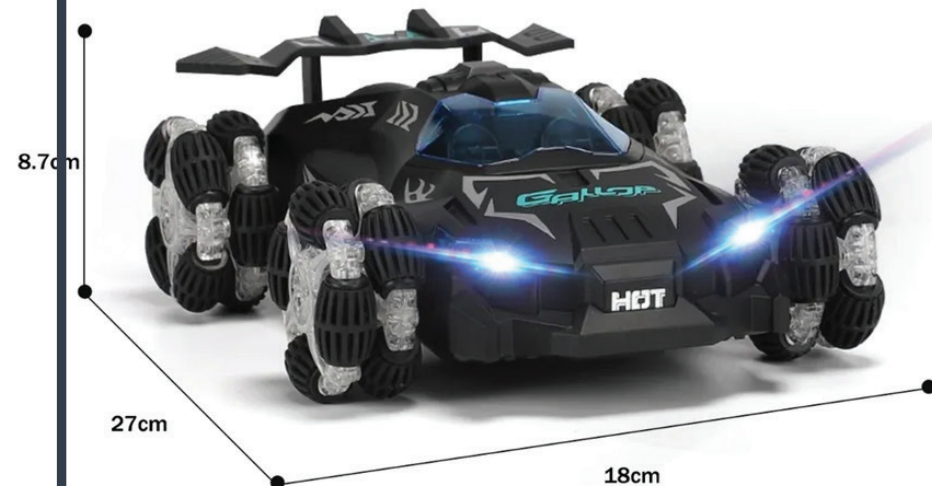

EL REGALO PERFECTO

El Carro a control Remoto de todo terreno es un regalo genial para todos los niños, ¡además de una sensación de juego extraordinaria! El juguete RC 4WD es perfecto como regalo imprescindible en el cumpleaños o cualquier festividad. Este coche de control remoto es un regalo de juguete perfecto para los niños, ya que es una coordinación entre manos y ojos e imaginación que cultiva el juego abierto.

Listo para salir de la caja.
¡Definitivamente el regalo favorito de Navidad / cumpleaños de los niños!