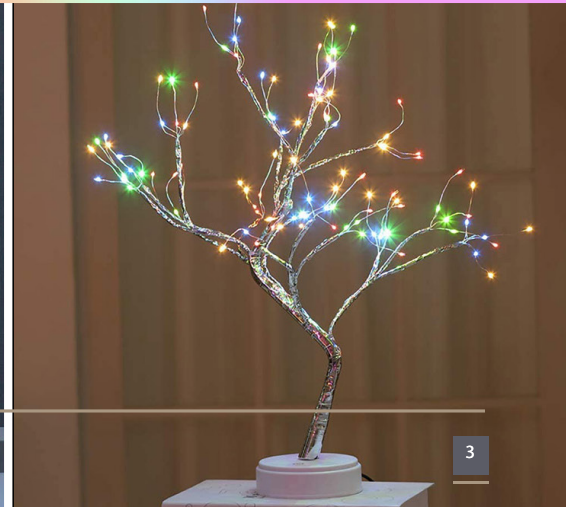

SANGKEE

BONSÁI DE LUZ PARA SOBREMESA

LÁMPARA ÁRBOL DE MESA CON 108 LUCES LED EN CADENA,
LUCES DE ÁRBOL ARTIFICIALES DE BRICOLAJE, LÁMPARA ÁRBOL
DE 50 CM CON BATERÍAS Y RAMAS AJUSTABLES, USB Y CABLES EN
ALAMBRE DE COBRE RAMAS DE PLATEADAS
(BLANCO CÁLIDO / RESPLANDOR MULTICOLOR)

RAMAS FLEXIBLES: DISEÑO DE ESTILO BONSÁI PARA MESA,
LAS RAMAS AJUSTABLES PUEDEN SATISFACER SUS PROPIAS
NECESIDADES DE BRICOLAJE: DOBLAR LAS RAMAS Y RAMITAS EN
CUALQUIER FORMA QUE DESEE, EXTENDER LAS RAMAS PARA QUE
FLOREZCAN O JUNTARLAS PARA FORMAR UN CONTORNO SUAVE.
CONSTRUYA LUZ DE ÁRBOL LED EXCLUSIVA PARA USTED.

Luz decoradora de hogar flexible

Opción de Doble Alimentación: Esta lámpara Árbol tiene 2 métodos como fuente de alimentación, que pueden ser por USB o 3 baterías AA (baterías no incluidas). Se pueden utilizar diferentes métodos de fuente de alimentación de acuerdo con su ocasión de decoración. Utilice 3 baterías AA, puede moverse y decorar a voluntad; Uso del modo por USB para ahorrar energía y proteger el medio ambiente.

Fácil de montar y usar

Inserte el árbol en la base

Conecte el interruptor

En un enchufe

Decoración del Hogar es Ligera y Flexible: Esta lámpara de árbol bonsái es muy ligera y portátil, fácil de mover en la sala de estar, estudio, habitación principal y dormitorio. Cuando usted y su familia celebran las fiestas, esta lámpara de árbol de mesa puede traerle un ambiente festivo diferente y un ambiente cálido. 108 luces LED emiten luces blancas cálidas. Creo que este árbol de luces de hadas puede darle un ambiente festivo diferente y añadir más brillo festivo.