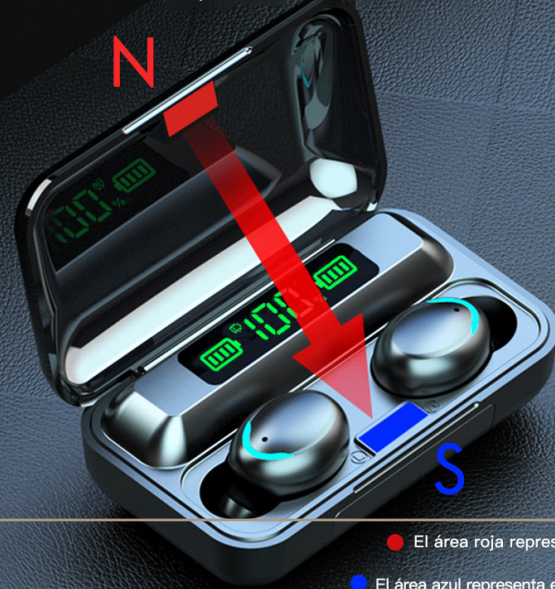

## **ELECTRÓNICA DIGITAL DISPLAY**

DISEÑO AMIGABLE CON UNA NUEVA PANTALLA DE VISUALIZACIÓN DE ENERGÍA. LOS NIVELES DE CARGA DE ENERGÍA DE LA CABINA Y LOS AURICULARES SE PUEDEN VER CLARAMENTE.

# TAPÓN DE POLVO

Use un tapón de goma suave a prueba de agua y polvo y haga que el producto  
Más hermoso

### CONMUTADOR MAGNÉTICO

El compartimento de almacenamiento por inducción magnética no necesita ser presionado con fuerza para abrir la puerta de la cabina, lo que mejora enormemente la experiencia del usuario.

● El área roja representa el nivel N

● El área azul representa el nivel S del imán