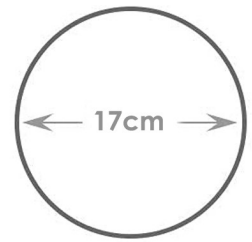

Materiales de Alta Calidad

Tela de malla amigable para las mascotas, muy duradera y fácil de limpiar, en una construcción robusta para facilitar el transporte.

La artesanía de alta calidad y el material de malla lo hacen tan transpirable que su mascota no se sentirá acalorada en la bolsa. La tela mejorada asegura que la mochila no será dañada por las patitas del perro o gato.

Mantenga a las mascotas seguras y cómodas

El orificio frontal es ajustable con cordón que se ajusta de acuerdo con el tamaño de sus mascotas. El diseño de la hebilla dentro del portador puede conectarse con el collar de las mascotas, lo que evitará que se salgan. Mantenga el cuello de sus mascotas relajado mientras mantiene a su mascota a salvo. (*Por favor dirigirse a la TABLA DE TAMAÑO antes de comprar*).

Lazo Ajustable para el Cuello

Ajuste el tamaño del orificio para que su mascota viaje cómodamente