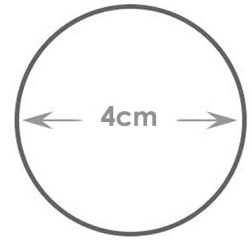

Materiales de Alta Calidad

Tela de malla amigable para las mascotas, muy duradera y fácil de limpiar, en una construcción robusta para facilitar el transporte.

La artesanía de alta calidad y el material de malla lo hacen tan transpirable que su mascota no se sentirá acalorada en la bolsa. La tela mejorada asegura que la mochila no será dañada por las patitas del perro o gato.

Mantenga a las mascotas seguras y cómodas

El orificio frontal es ajustable con cordón que se ajusta de acuerdo con el tamaño de sus mascotas. El diseño de la hebilla dentro del portador puede conectarse con el collar de las mascotas, lo que evitará que se salgan. Mantenga el cuello de sus mascotas relajado mientras mantiene a su mascota a salvo. (*Por favor dirigirse a la TABLA DE TAMAÑO antes de comprar*).

Lazo Ajustable para el Cuello

Ajuste el tamaño del orificio para que su mascota viaje cómodamente