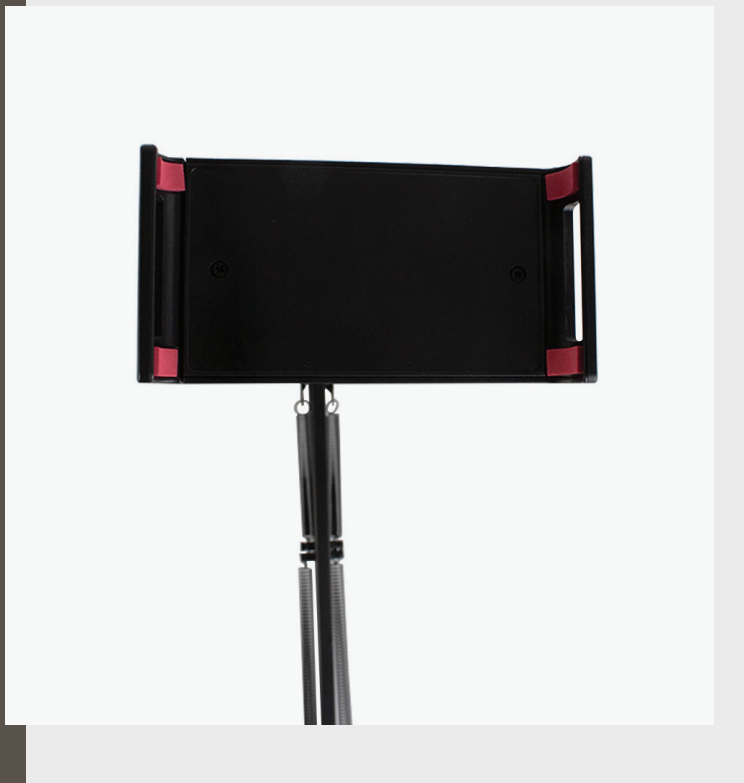

Paseo de la Reforma #199, Piso 10. Col. Renacimiento.
Alcaldía Cuauhtémoc, CDMX. C.P. 06500

+52 5522901165

www.sangkee.mx